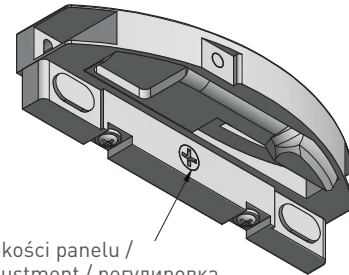

Pakowanie / Packing / Упаковка / Упаковка

Skład zestawu / Kit composition / Комплектация / Склад набору:

1.	PB-ZA-WEW-AXMB-10	Zaczep do szuflad wewnętrznych, biały / Internal drawer hitch, white / Фиксатор внутренних ящиков, белый / Фіксатор для внутрішньої шухляди, білий
	PB-ZA-WEW-AXMB-30	Zaczep do szuflad wewnętrznych, szary / Internal drawer hitch, grey / Фиксатор внутренних ящиков, серый / Фіксатор для внутрішньої шухляди, сірий
	PB-ZA-WEW-AXMB-60	Zaczep do szuflad wewnętrznych, antracytowy / Internal drawer hitch, anthracite / Фиксатор внутренних ящиков, антрацит / Фіксатор для внутрішньої шухляди, антрацитовий

2. Wkręty do montażu zaczepu
 Screws for mounting the hitch
 Шурупы для монтажа фиксатора
 Шурупи для кріплення фіксатора

3,5x25 - 2 szt.
 2 pcs.
 2 szt.
 2 шт.

Regulacja / Regulation / Регулировка / Регулювання

PB-ZA-WEW-AXMB-10	Zaczep do szuflad wewnętrznych, biały / Internal drawer hitch, white / Фиксатор внутренних ящиков, белый / Фиксатор для внутрішньої шухляди, білий
PB-ZA-WEW-AXMB-30	Zaczep do szuflad wewnętrznych, szary / Internal drawer hitch, grey / Фиксатор внутренних ящиков, серый / Фиксатор для внутрішньої шухляди, сірий
PB-ZA-WEW-AXMB-60	Zaczep do szuflad wewnętrznych, antracytowy / Internal drawer hitch, anthracite / Фиксатор внутренних ящиков, антрацит / Фиксатор для внутрішньої шухляди, антрацитовий