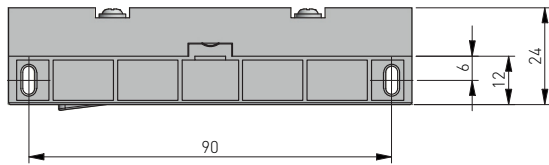

PB-ZA-WEW-AXMB-10	Zaczep do szuflad wewnętrznych, biały / Internal drawer hitch, white / Фиксатор внутренних ящиков, белый / Фиксатор для внутрішньої шухляди, білий
PB-ZA-WEW-AXMB-30	Zaczep do szuflad wewnętrznych, szary / Internal drawer hitch, grey / Фиксатор внутренних ящиков, серый / Фиксатор для внутрішньої шухляди, сірий
PB-ZA-WEW-AXMB-60	Zaczep do szuflad wewnętrznych, antracytowy / Internal drawer hitch, anthracite / Фиксатор внутренних ящиков, антрацит / Фиксатор для внутрішньої шухляди, антрацитовий

regulacja głębokości panelu /
panel depth adjustment /
регулювання глибини панелі

zwalnianie zaczepu /
releasing the hitch /
размыкание фиксатора /
активація фіксатора

1.

2.

3.

4.

widok z przodu /
front view /
вид спереди /
вигляд спереду

5.