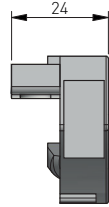

2. Wkręty do montażu zaczepu
 Screws for mounting the hitch
 Шурупы для монтажа фиксатора
 Шурупи для кріплення фіксатора

3,5x25 - 2 szt.
 2 pcs.
 2 szt.
 2 шт.

Regulacja / Regulation / Регулировка / Регулювання

PB-ZA-WEW-AXMB-10	Zaczep do szuflad wewnętrznych, biały / Internal drawer hitch, white / Фиксатор внутренних ящиков, белый / Фиксатор для внутрішньої шухляди, білий
PB-ZA-WEW-AXMB-30	Zaczep do szuflad wewnętrznych, szary / Internal drawer hitch, grey / Фиксатор внутренних ящиков, серый / Фиксатор для внутрішньої шухляди, сірий
PB-ZA-WEW-AXMB-60	Zaczep do szuflad wewnętrznych, antracytowy / Internal drawer hitch, anthracite / Фиксатор внутренних ящиков, антрацит / Фиксатор для внутрішньої шухляди, антрацитовий