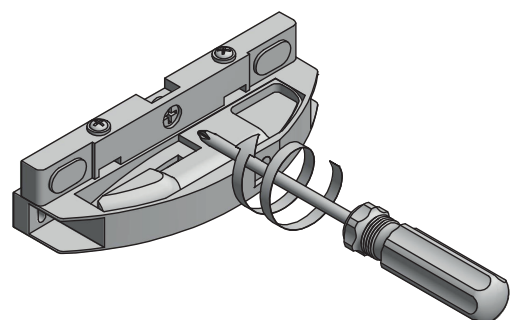

Zaczep do sz. wewnętrznych (NOWY)
Internal drawer hitch (NEW)
Фиксатор внутренних ящиков (НОВЫЙ)
Внутрішній фіксатор для шухляд (НОВИНКА)

Zastosowanie / Application / Применение / Застосування
 - szuflada wewnętrzna / inner drawer / внутренний выдвигной ящик / внутрішня шухляда

Pakowanie / Packing / Упаковка / Упаковка

Skład zestawu / Kit composition / Комплектация / Склад набору:

1.	PB-ZA-WEW-AXMB-10	Zaczep do szuflad wewnętrznych, biały / Internal drawer hitch, white / Фиксатор внутренних ящиков, белый / Фіксатор для внутрішньої шухляди, білий
	PB-ZA-WEW-AXMB-30	Zaczep do szuflad wewnętrznych, szary / Internal drawer hitch, grey / Фиксатор внутренних ящиков, серый / Фіксатор для внутрішньої шухляди, сірий
	PB-ZA-WEW-AXMB-60	Zaczep do szuflad wewnętrznych, antracytowy / Internal drawer hitch, anthracite / Фиксатор внутренних ящиков, антрацит / Фіксатор для внутрішньої шухляди, антрацитовий

2. Wkręty do montażu zaczepu
 Screws for mounting the hitch
 Шурупы для монтажа фиксатора
 Шурупи для кріплення фіксатора

3,5x25 - 2 szt.
 2 pcs.
 2 szt.
 2 шт.

Regulacja / Regulation / Регулировка / Регулювання