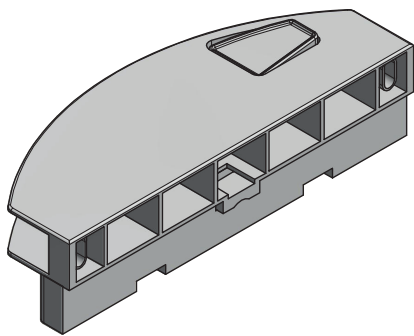

Regulacja / Regulation / Регулировка / Регулювання