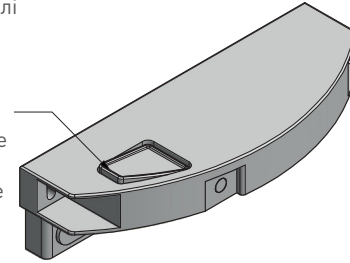

zwalnianie zaczepu /
releasing the hitch /
размыкание фиксатора /
активація фіксатора