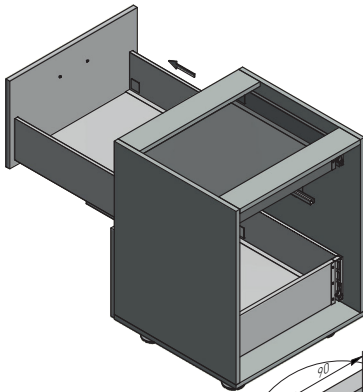

PB-ZA-WEW-AXMB-10	Zaczep do szuflad wewnętrznych, biały / Internal drawer hitch, white / Фиксатор внутренних ящиков, белый / Фиксатор для внутрішньої шухляди, білий
PB-ZA-WEW-AXMB-30	Zaczep do szuflad wewnętrznych, szary / Internal drawer hitch, grey / Фиксатор внутренних ящиков, серый / Фиксатор для внутрішньої шухляди, сірий
PB-ZA-WEW-AXMB-60	Zaczep do szuflad wewnętrznych, antracytowy / Internal drawer hitch, anthracite / Фиксатор внутренних ящиков, антрацит / Фиксатор для внутрішньої шухляди, антрацитовий

regulacja głębokości panelu /
panel depth adjustment /
регулювання глибини панелі

zwalnianie zaczepu /
releasing the hitch /
размыкание фиксатора /
активація фіксатора

1.

2.

3.

4.

widok z przodu /
front view /
вид спереди /
вигляд спереду

5.