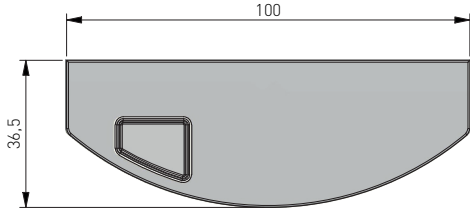

PB-ZA-WEW-AXMB-10	Zaczep do szuflad wewnętrznych, biały / Internal drawer hitch, white / Фиксатор внутренних ящиков, белый / Фиксатор для внутрішньої шухляди, білий
PB-ZA-WEW-AXMB-30	Zaczep do szuflad wewnętrznych, szary / Internal drawer hitch, grey / Фиксатор внутренних ящиков, серый / Фиксатор для внутрішньої шухляди, сірий
PB-ZA-WEW-AXMB-60	Zaczep do szuflad wewnętrznych, antracytowy / Internal drawer hitch, anthracite / Фиксатор внутренних ящиков, антрацит / Фиксатор для внутрішньої шухляди, антрацитовий

regulacja głębokości panelu /
panel depth adjustment /
регулювання глибини панелі