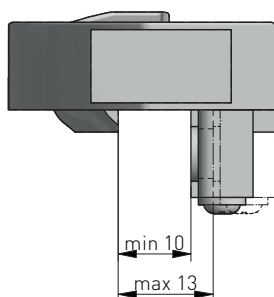

Pakowanie / Packing / Упаковка / Упаковка

Skład zestawu / Kit composition / Комплектация / Склад набору:

1.	PB-ZA-WEW-AXMB-10	Zaczep do szuflad wewnętrznych, biały / Internal drawer hitch, white / Фиксатор внутренних ящиков, белый / Фіксатор для внутрішньої шухляди, білий
	PB-ZA-WEW-AXMB-30	Zaczep do szuflad wewnętrznych, szary / Internal drawer hitch, grey / Фиксатор внутренних ящиков, серый / Фіксатор для внутрішньої шухляди, сірий
	PB-ZA-WEW-AXMB-60	Zaczep do szuflad wewnętrznych, antracytowy / Internal drawer hitch, anthracite / Фиксатор внутренних ящиков, антрацит / Фіксатор для внутрішньої шухляди, антрацитовий

2. Wkręty do montażu zaczepu
 Screws for mounting the hitch
 Шурупы для монтажа фиксатора
 Шурупи для кріплення фіксатора

3,5x25 - 2 szt.
 2 pcs.
 2 szt.
 2 шт.

Regulacja / Regulation / Регулировка / Регулювання