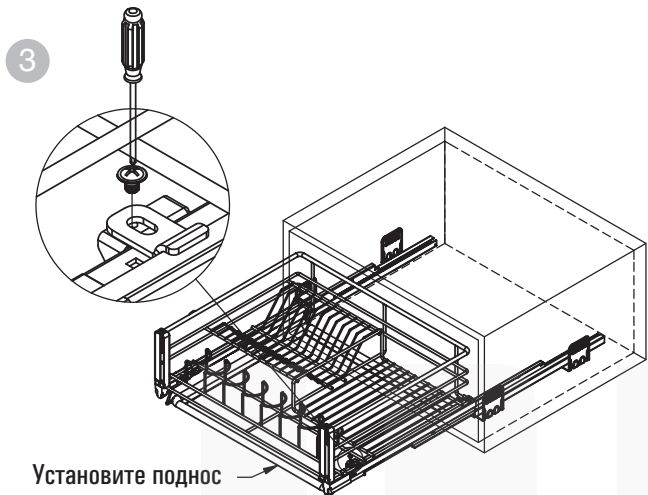

Корзина выкатная с креплением к фасаду (LS1/600K1/D, LS1/800K1/D, LS1/900K1/D)
Корзина выкатная для посуды с креплением к фасаду (LS1/800СК/D, LS1/900СК/D)

сборка и монтаж

После установки корзины, несколько раз откройте и закройте корзину - убедитесь, что движение плавное.