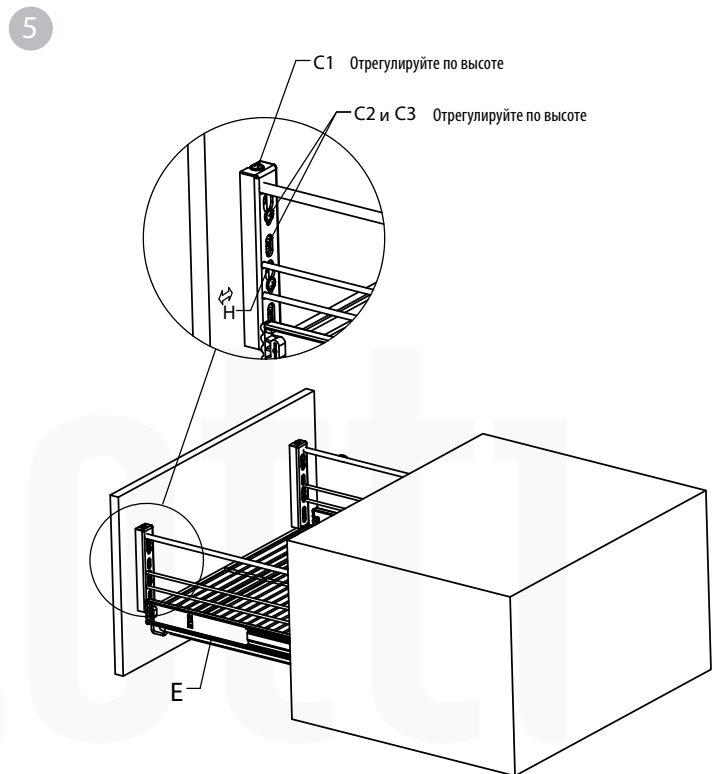

Корзина выкатная с креплением к фасаду (LS1/600K1/D, LS1/800K1/D, LS1/900K1/D)
Корзина выкатная для посуды с креплением к фасаду (LS1/800СК/D, LS1/900СК/D)

сборка и монтаж

После установки корзины, несколько раз откройте и закройте корзину - убедитесь, что движение плавное.