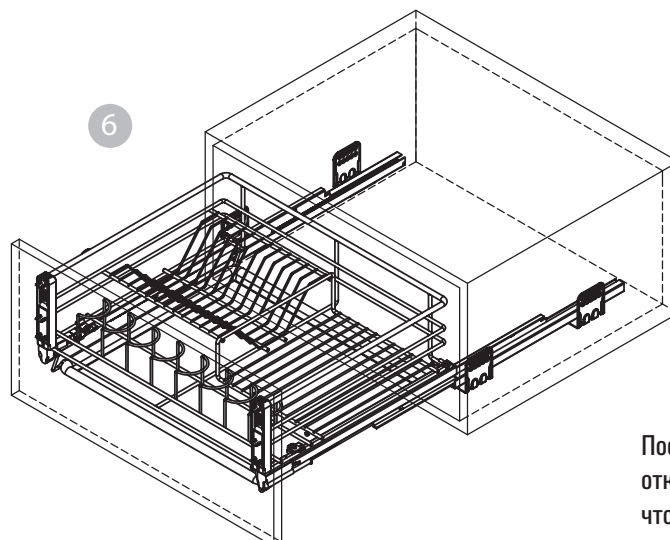

Корзина выкатная с креплением к фасаду (LS1/600K1/D, LS1/800K1/D, LS1/900K1/D)
Корзина выкатная для посуды с креплением к фасаду (LS1/800СК/D, LS1/900СК/D)

сборка и монтаж

После установки корзины, несколько раз откройте и закройте корзину - убедитесь, что движение плавное.