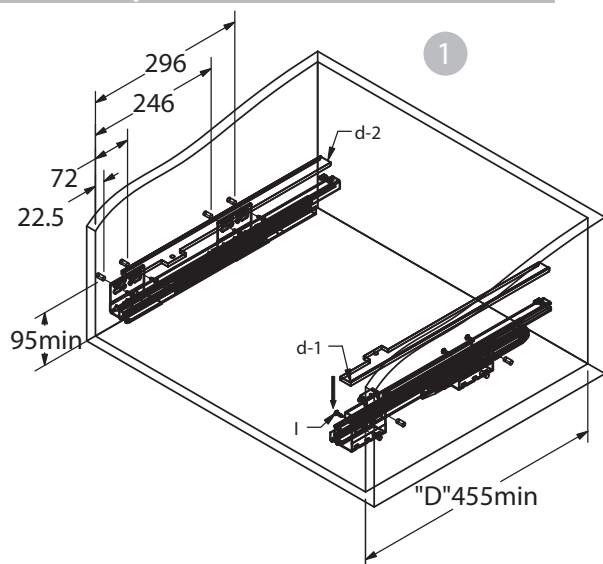

Корзина выкатная с креплением к фасаду (LS1/600K1/D, LS1/800K1/D, LS1/900K1/D)
 Корзина выкатная для посуды с креплением к фасаду (LS1/800CK/D, LS1/900CK/D)

артикулы

- LS1/600K1/D
- LS1/900K1/D
- LS1/800CK/D
- LS1/800K1/D
- LS1/900CK/D

комплектующие изделия

схема изделия

Артикул изделия	Артикул изделия	Размер модуля, мм
LS1/600K1/D		600
LS1/800K1/D	LS1/800CK/D	800
LS1/900K1/D	LS1/900CK/D	900

сборка и монтаж

Корзина выкатная с креплением к фасаду (LS1/600K1/D, LS1/800K1/D, LS1/900K1/D)
 Корзина выкатная для посуды с креплением к фасаду (LS1/800СК/D, LS1/900СК/D)