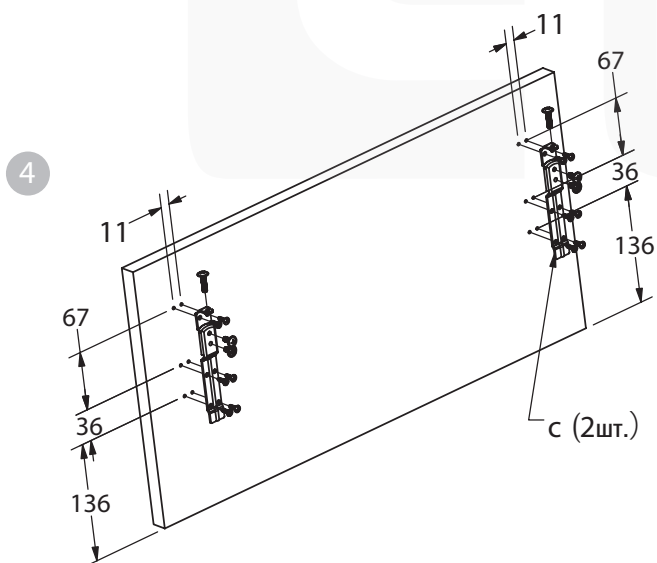

Корзина выкатная с креплением к фасаду (LS1/600K1/D, LS1/800K1/D, LS1/900K1/D)
Корзина выкатная для посуды с креплением к фасаду (LS1/800СК/D, LS1/900СК/D)

сборка и монтаж

После установки корзины, несколько раз откройте и закройте корзину - убедитесь, что движение плавное.