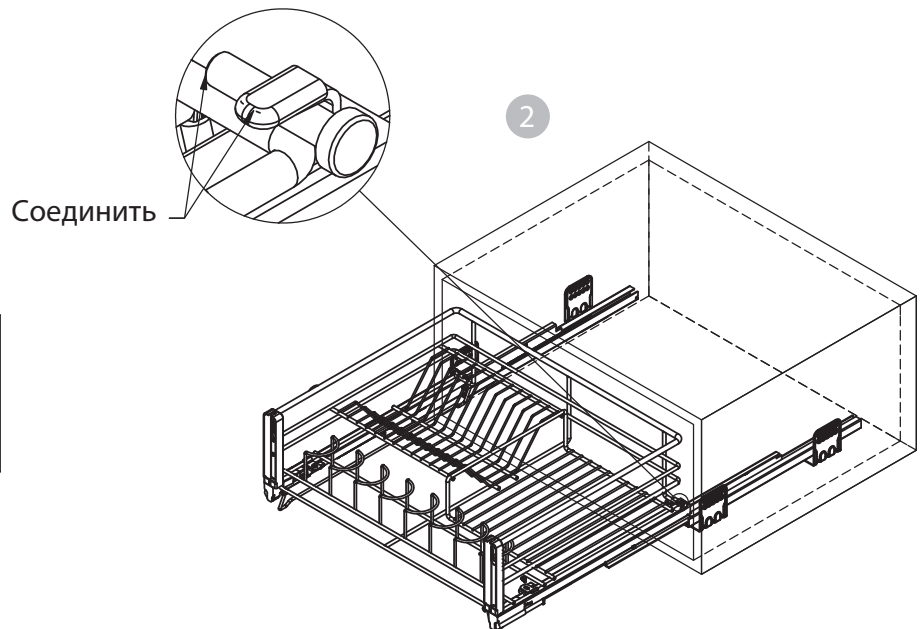

Корзина выкатная с креплением к фасаду (LS1/600K1/D, LS1/800K1/D, LS1/900K1/D)
 Корзина выкатная для посуды с креплением к фасаду (LS1/800CK/D, LS1/900CK/D)

артикулы

- LS1/600K1/D
- LS1/900K1/D
- LS1/800CK/D
- LS1/800K1/D
- LS1/900CK/D

комплектующие изделия

схема изделия

Артикул изделия	Артикул изделия	Размер модуля, мм
LS1/600K1/D		600
LS1/800K1/D	LS1/800CK/D	800
LS1/900K1/D	LS1/900CK/D	900

сборка и монтаж

Корзина выкатная с креплением к фасаду (LS1/600K1/D, LS1/800K1/D, LS1/900K1/D)
 Корзина выкатная для посуды с креплением к фасаду (LS1/800СК/D, LS1/900СК/D)