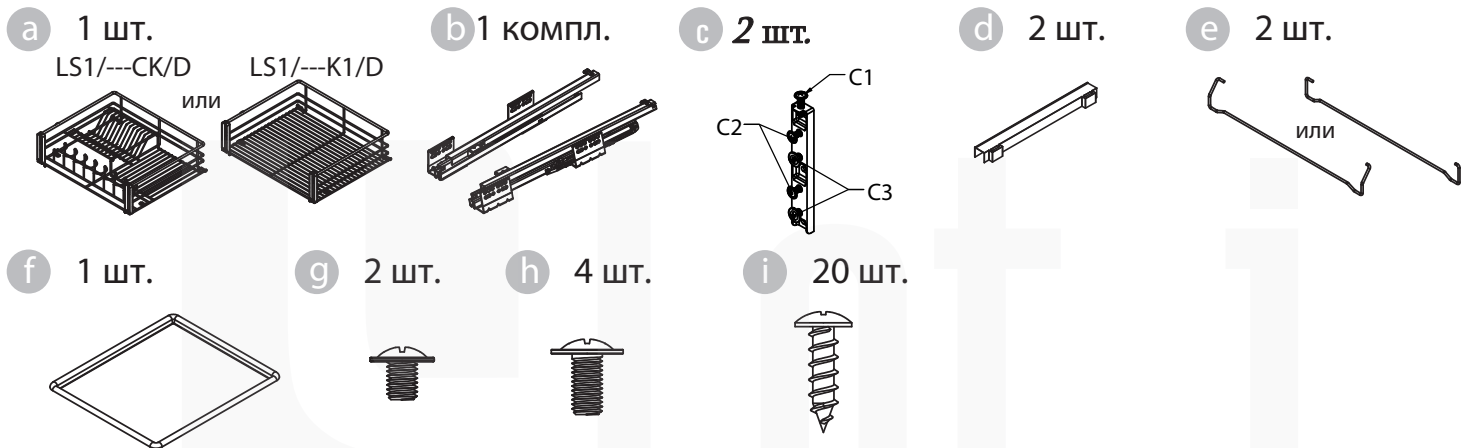

Корзина выкатная с креплением к фасаду (LS1/600K1/D, LS1/800K1/D, LS1/900K1/D)
 Корзина выкатная для посуды с креплением к фасаду (LS1/800CK/D, LS1/900CK/D)

артикулы

- LS1/600K1/D
- LS1/900K1/D
- LS1/800CK/D
- LS1/800K1/D
- LS1/900CK/D

комплектующие изделия

схема изделия

Артикул изделия	Артикул изделия	Размер модуля, мм
LS1/600K1/D		600
LS1/800K1/D	LS1/800CK/D	800
LS1/900K1/D	LS1/900CK/D	900

сборка и монтаж

Корзина выкатная с креплением к фасаду (LS1/600K1/D, LS1/800K1/D, LS1/900K1/D)
 Корзина выкатная для посуды с креплением к фасаду (LS1/800СК/D, LS1/900СК/D)