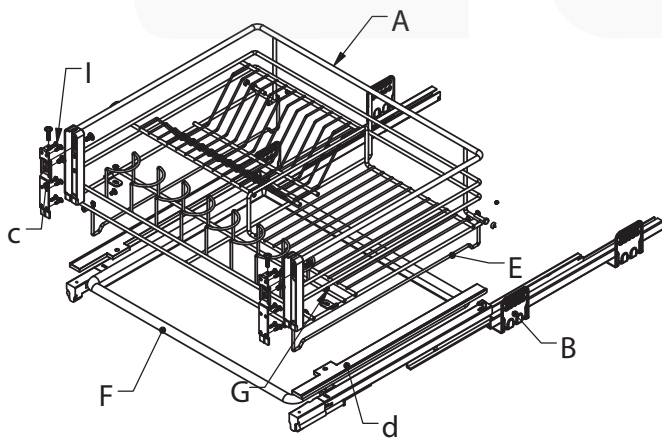

Корзина выкатная с креплением к фасаду (LS1/600K1/D, LS1/800K1/D, LS1/900K1/D)
 Корзина выкатная для посуды с креплением к фасаду (LS1/800CK/D, LS1/900CK/D)

артикулы

- LS1/600K1/D
- LS1/900K1/D
- LS1/800CK/D
- LS1/800K1/D
- LS1/900CK/D

комплектующие изделия

схема изделия

Артикул изделия	Артикул изделия	Размер модуля, мм
LS1/600K1/D		600
LS1/800K1/D	LS1/800CK/D	800
LS1/900K1/D	LS1/900CK/D	900

сборка и монтаж

Корзина выкатная с креплением к фасаду (LS1/600K1/D, LS1/800K1/D, LS1/900K1/D)
 Корзина выкатная для посуды с креплением к фасаду (LS1/800СК/D, LS1/900СК/D)